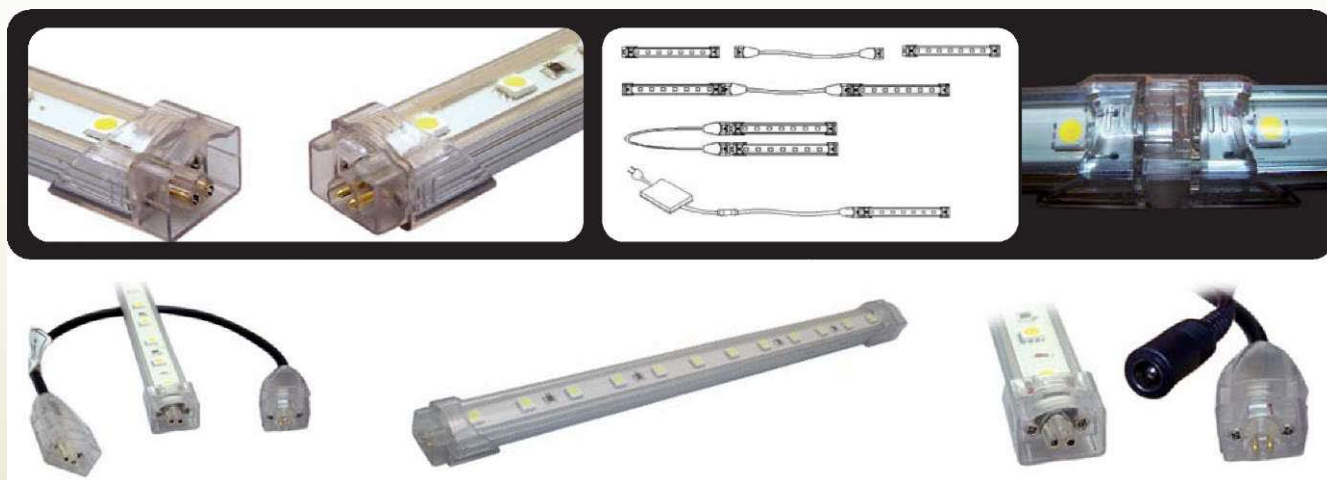

## Tiras Rígidas Led.

- ❖ Fabricadas con los clásicos leds tipo PIRAÑA, TOP HAT o con leds SMD de distintos tipos, nuestras barras se presentan en versiones ESTANCAS o ESTANDAR.
- ❖ Seguimos los criterios de selección de luminosidad y regularidad en el rendimiento de cada led para la fabricación de estos dispositivos y disponemos de una amplia gama de medidas y colores.
- ❖ Los modelos estancos están dotados de conectores especiales y todas las barras se suministran con accesorios de montaje que facilitan su utilización.
- ❖ Así mismo nuestras barras estancas con soporte de aluminio gozan de una estabilidad térmica superior entre las de su clase y una resistencia acorde a lo que una aplicación de exteriores puede requerir.
- ❖ Existe también la posibilidad de suministro de accesorios adicionales si fuera necesario.
- ❖ Todos los modelos se alimentan a 12 ó 24VDC y en nuestra sección de fuentes y drivers de alimentación encontrará el dispositivo adecuado.

## Barras de conexión rápida serie EASYFIT.

REFERENCIA - COLOR	LUMINOSIDAD POR BARRA	COLOR	ÁNGULO	Nº MÁX. DE BARRAS EN SERIE	TENSIÓN/ CORRIENTE POR BARRA	DRIVER DE ALIMENTACIÓN	LONGITUD
FU-BLR-EASYFIT-12-BF	150 Lm	5000-7000k	110°	26	24VDC / 0,145A	FU-ADPV60H-24 / FU-ADPV16-24	260 mm
FU-BLR-EASYFIT-12-BC	130 Lm	2700-3500k	110°	26	24VDC / 0,145A	FU-ADPV60H-24 / FU-ADPV16-24	260 mm
FU-BLR-EASYFIT-26-BF	340 Lm	5000-7000k	110°	13	24VDC / 0,312A	FU-ADPV60H-24 / FU-ADPV16-24	540 mm
FU-BLR-EASYFIT-26-BC	300 Lm	2700-3500k	110°	13	24VDC / 0,312A	FU-ADPV60H-24 / FU-ADPV16-24	540 mm
FU-BLR-EASYFIT-41-BF	520 Lm	5000-7000k	110°	8	24VDC / 0,440A	FU-ADPV60H-24 / FU-ADPV16-24	845 mm
FU-BLR-EASYFIT-41-BC	450 Lm	2700-3500k	110°	8	24VDC / 0,440A	FU-ADPV60H-24 / FU-ADPV16-24	845 mm
FU-BLR-EASYFIT-56-BF	600 Lm	5000-7000k	110°	6	24VDC / 0,525A	FU-ADPV60H-24 / FU-ADPV16-24	1145 mm
FU-BLR-EASYFIT-56-BC	550 Lm	2700-3500k	110°	6	24VDC / 0,525A	FU-ADPV60H-24 / FU-ADPV16-24	1145 mm